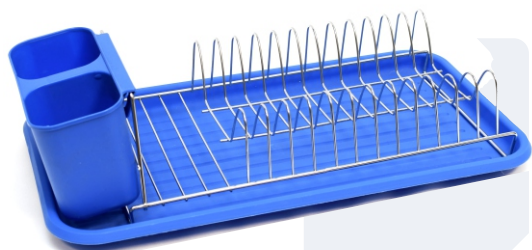

Sumando a nuestros productos
artículos de excelente calidad e innovadores

ROCIADORES

Seca vajilla y cubiertos

Medidas: 10x43x23 cms
7792535102665

Rociador 250ml con gatillo

Medidas: 18x6 cms
7792535102658

Rociador 500ml con gatillo

Medidas: 20x7 cms
7792535102641

Rociador 1000ml con gatillo

Medidas: 25x9 cms
7792535102634

ESPEJOS CERAMICA

Espejo Color

Medidas: 50x60 cms
7792535059204

Espejo Venecita

Medidas: 50x60 cms
7792535059211